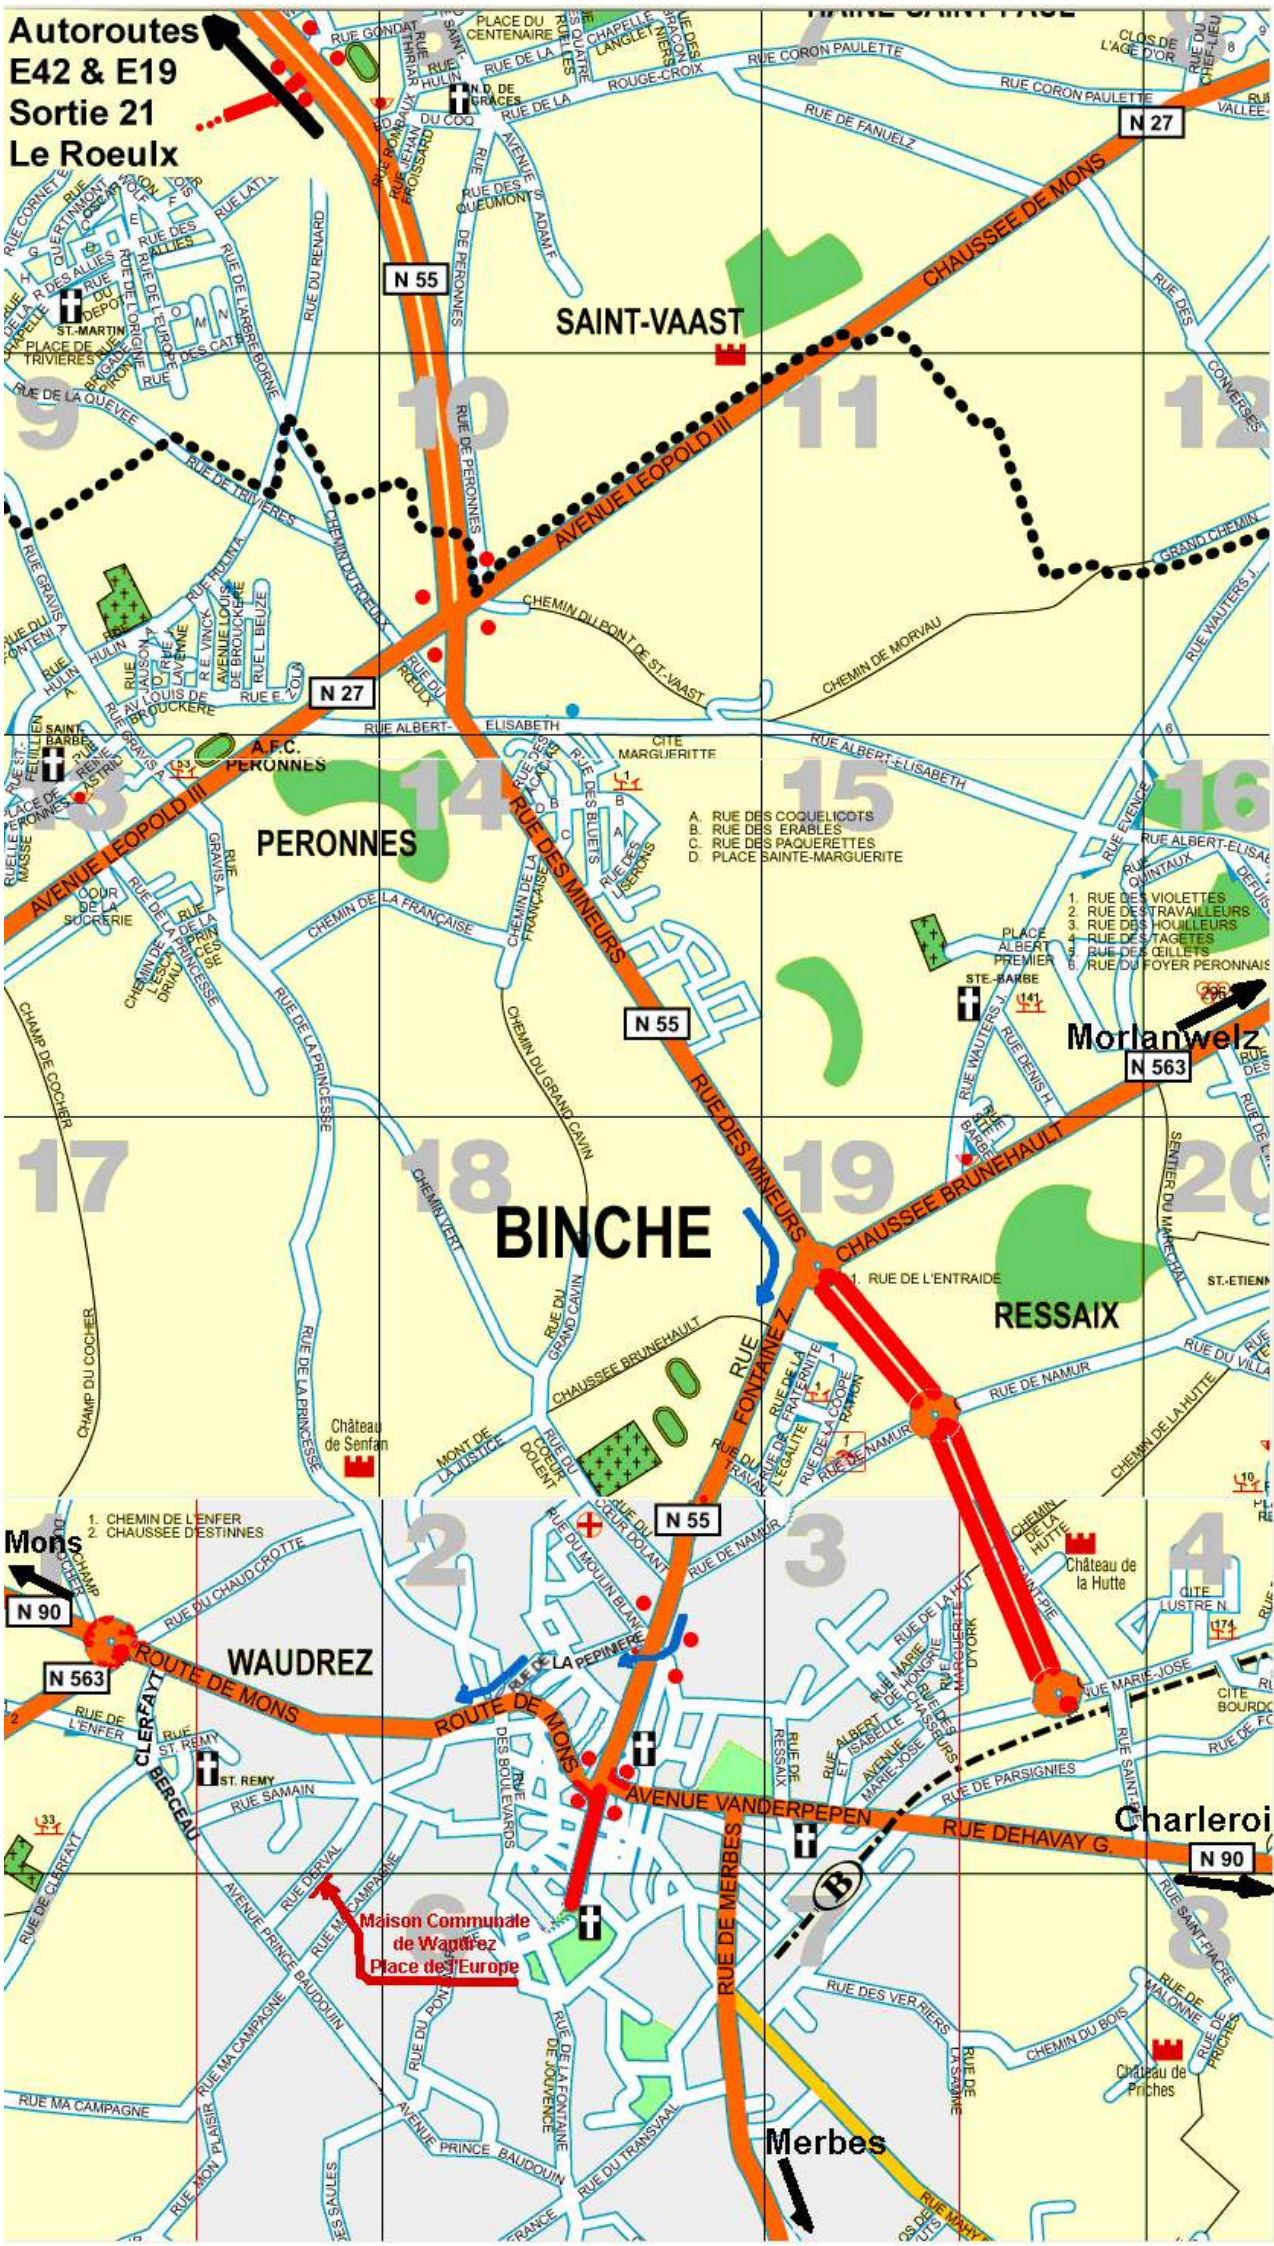

## Depuis l'autoroute E19 / E42:

Quittez l'autoroute à la sortie 21;  
direction « Le Roeulx » et « Soignies, Binche »

Prenez la N55 vers le sud;  
direction « Binche »

Au premier rond-point prenez la deuxième sortie  
direction « La Louvière »

Descendez 500 mètres ; au deuxième rond-point prenez à droite  
direction « Binche ».

Continuer sur la N55 pendant 7 km.

Au deuxième feu, prenez la bande du milieu et allez tout droit.  
Après encore 2 km, au rond-point, tournez à droite et descendez dans  
la ville.

## Depuis Charleroi (N90) :

Passez le passage à niveau.

Au feu, prenez à gauche (route de Merbes).

Après la Police à droite, prenez la première rue à droite  
(rue du Transvaal).

Au carrefour avec cinq bras, tournez à droite (av. Prince  
Baudouin).

**Autoroutes  
E42 & E19  
Sortie 21  
Le Roeulx**

**SAINT-VAAST**

**PERONNES**

**BINCHE**

**Morlanwelz**

**RESSAIX**

**Mons**

**WAUDREZ**